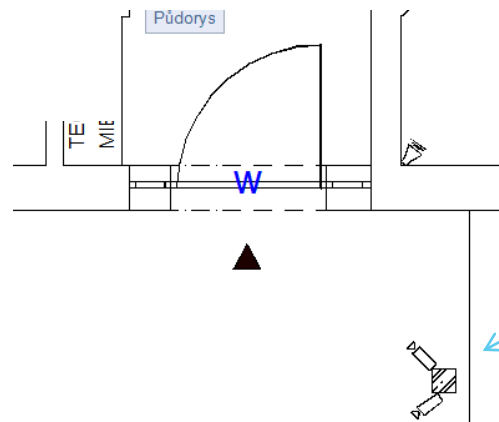

Kamera

- -Nastavenie alarmu- okná
  - dvere
- -Nastavenie detektoru dymu
- -Kamerový systém
- -Prepojenie s Loxone
- -Možnosť kontrolovania cez mobil