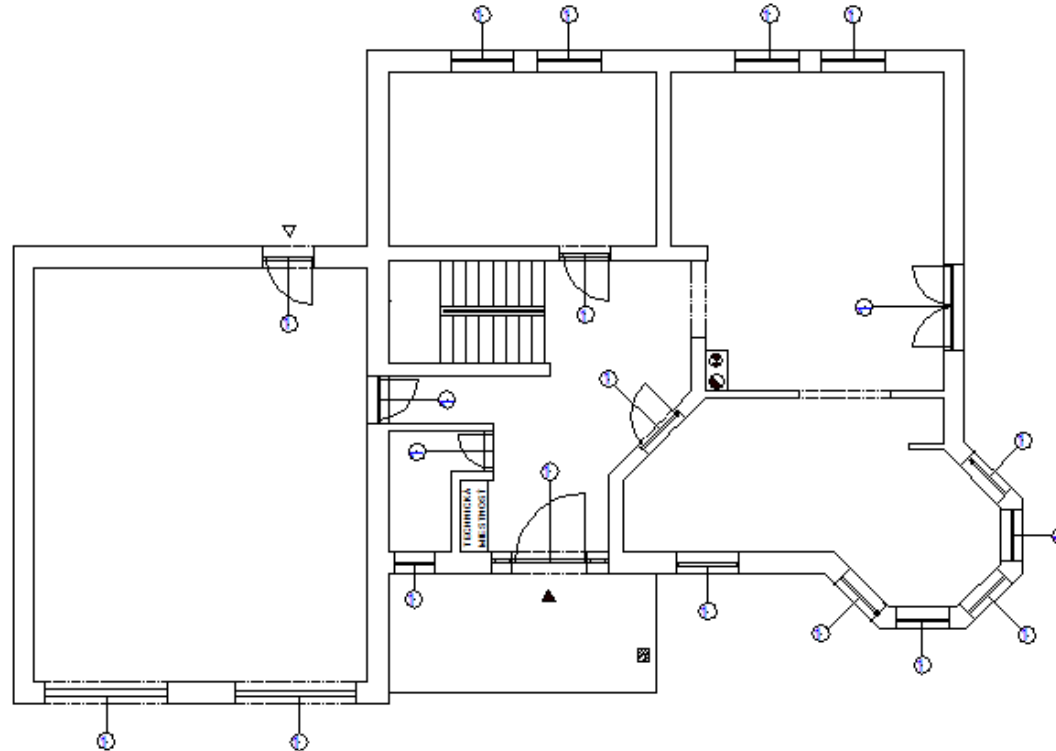

PRAX

- ▶ Loxone

RIADENIE DOMOVEJ AUTOMATIZÁCIE A ZABEZPEČENIA SMART HOME RIEŠENIA

PROJEKTOVÉ VÝSTUPY

PRÍSTUP

1. Elektronický čip na okná a dvere ovláda:

- ▶ - Otváranie dverí a okien na diaľku
- ▶ - Prepojenie s alarmom
- ▶ - Zvonček s kamerou
- ▶ - Otváranie dverí na kód
- ▶ - iButon
- ▶ - Napojenie na Loxone
- ▶ - Prepojenie na mobil