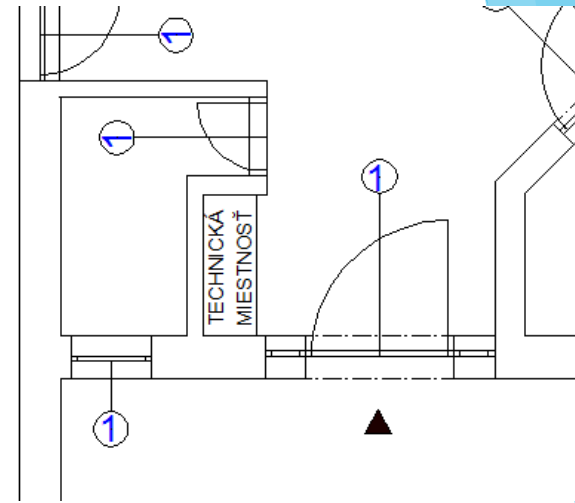

PRAX

- ▶ Loxone

RIADENIE DOMOVEJ AUTOMATIZÁCIE A ZABEZPEČENIA SMART HOME RIEŠENIA

PROJEKTOVÉ VÝSTUPY

PRÍSTUP

1. Elektronický čip na okná a dvere ovláda:

- ▶ - Otváranie dverí a okien na diaľku
- ▶ - Prepojenie s alarmom
- ▶ - Zvonček s kamerou
- ▶ - Otváranie dverí na kód
- ▶ - iButon
- ▶ - Napojenie na Loxone
- ▶ - Prepojenie na mobil