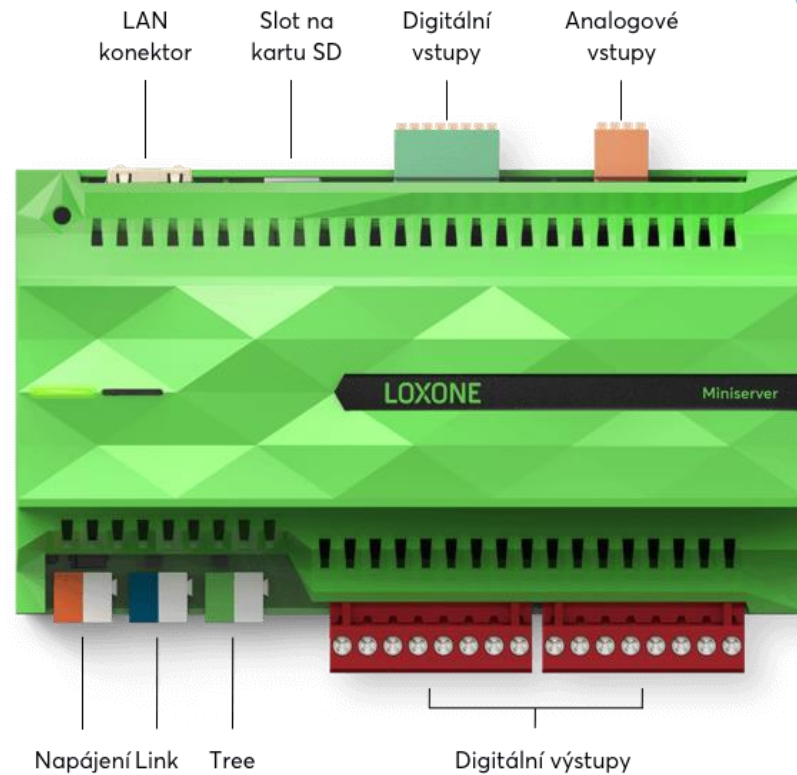

PRAX

- ▶ Loxone

RIADENIE DOMOVEJ AUTOMATIZÁCIE A ZABEZPEČENIA SMART HOME RIEŠENIA

PROJEKTOVÉ VÝSTUPY

PRÍSTUP

1. Elektronický čip na okná a dvere ovláda:

- ▶ - Otváranie dverí a okien na diaľku
- ▶ - Prepojenie s alarmom
- ▶ - Zvonček s kamerou
- ▶ - Otváranie dverí na kód
- ▶ - iButon
- ▶ - Napojenie na Loxone
- ▶ - Prepojenie na mobil

Rozširovanie obvodov tvorí základ technológie LoXone Tree a integrácie zariadení do inteligentných domov

Špičkový nástroj pre automatizáciu inteligentných domácností, komerčných nehnuteľností a špeciálnych aplikácií.