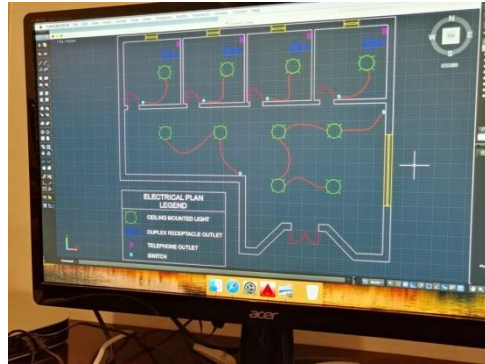

OSOBNOSTNÝ ROZVOJ

- V čom som sa zlepšil, čo som sa naučil?:
1. Autocad