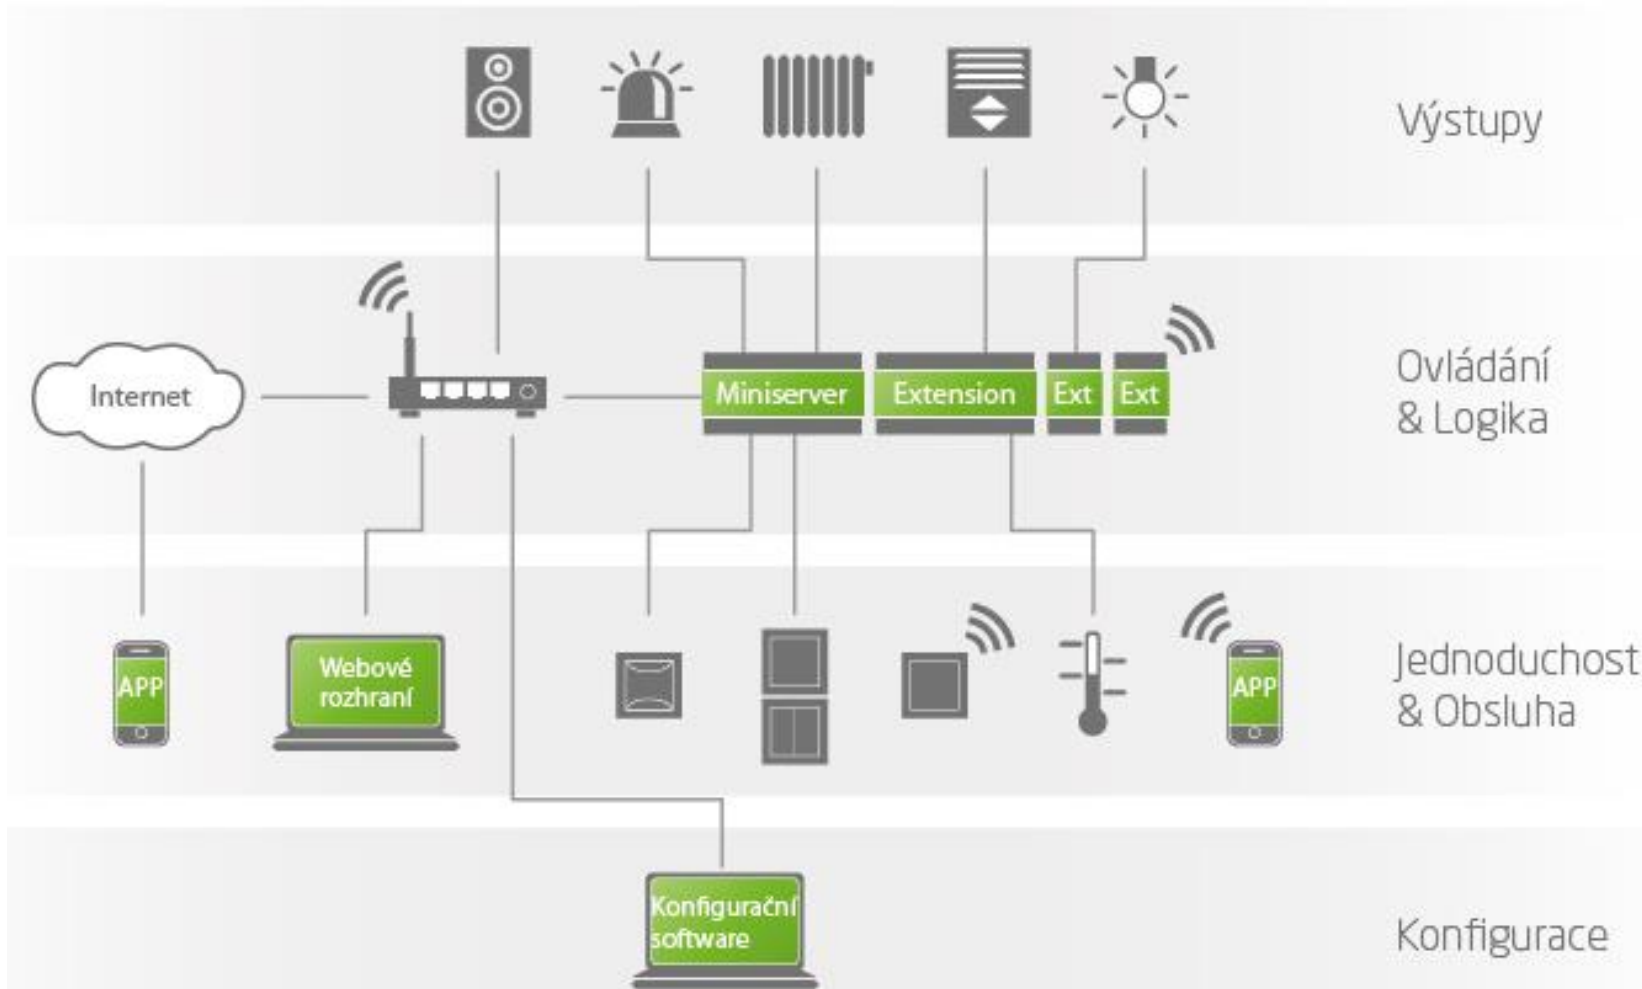

PRAX

- ▶ Loxone

RIADENIE DOMOVEJ AUTOMATIZÁCIE A ZABEZPEČENIA SMART HOME RIEŠENIA

PROJEKTOVÉ VÝSTUPY

PRÍSTUP

1. Elektronický čip na okná a dvere ovláda:

- ▶ - Otváranie dverí a okien na diaľku
- ▶ - Prepojenie s alarmom
- ▶ - Zvonček s kamerou
- ▶ - Otváranie dverí na kód
- ▶ - iButon
- ▶ - Napojenie na Loxone
- ▶ - Prepojenie na mobil

Rozširovanie obvodov tvorí základ technológie LoXone Tree a integrácie zariadení do inteligentných domov

Špičkový nástroj pre automatizáciu inteligentných domácností, komerčných nehnuteľností a špeciálnych aplikácií.