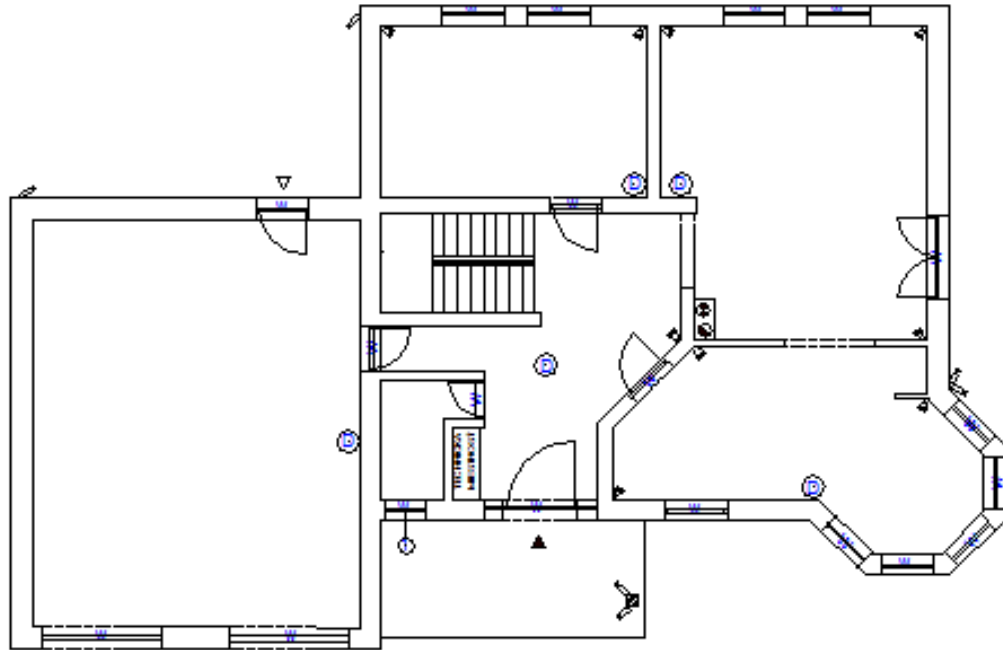

ZABEZPEČENIE

W- Alarm na zabezpečenie
-okien
dverí

D- Detektor dymu