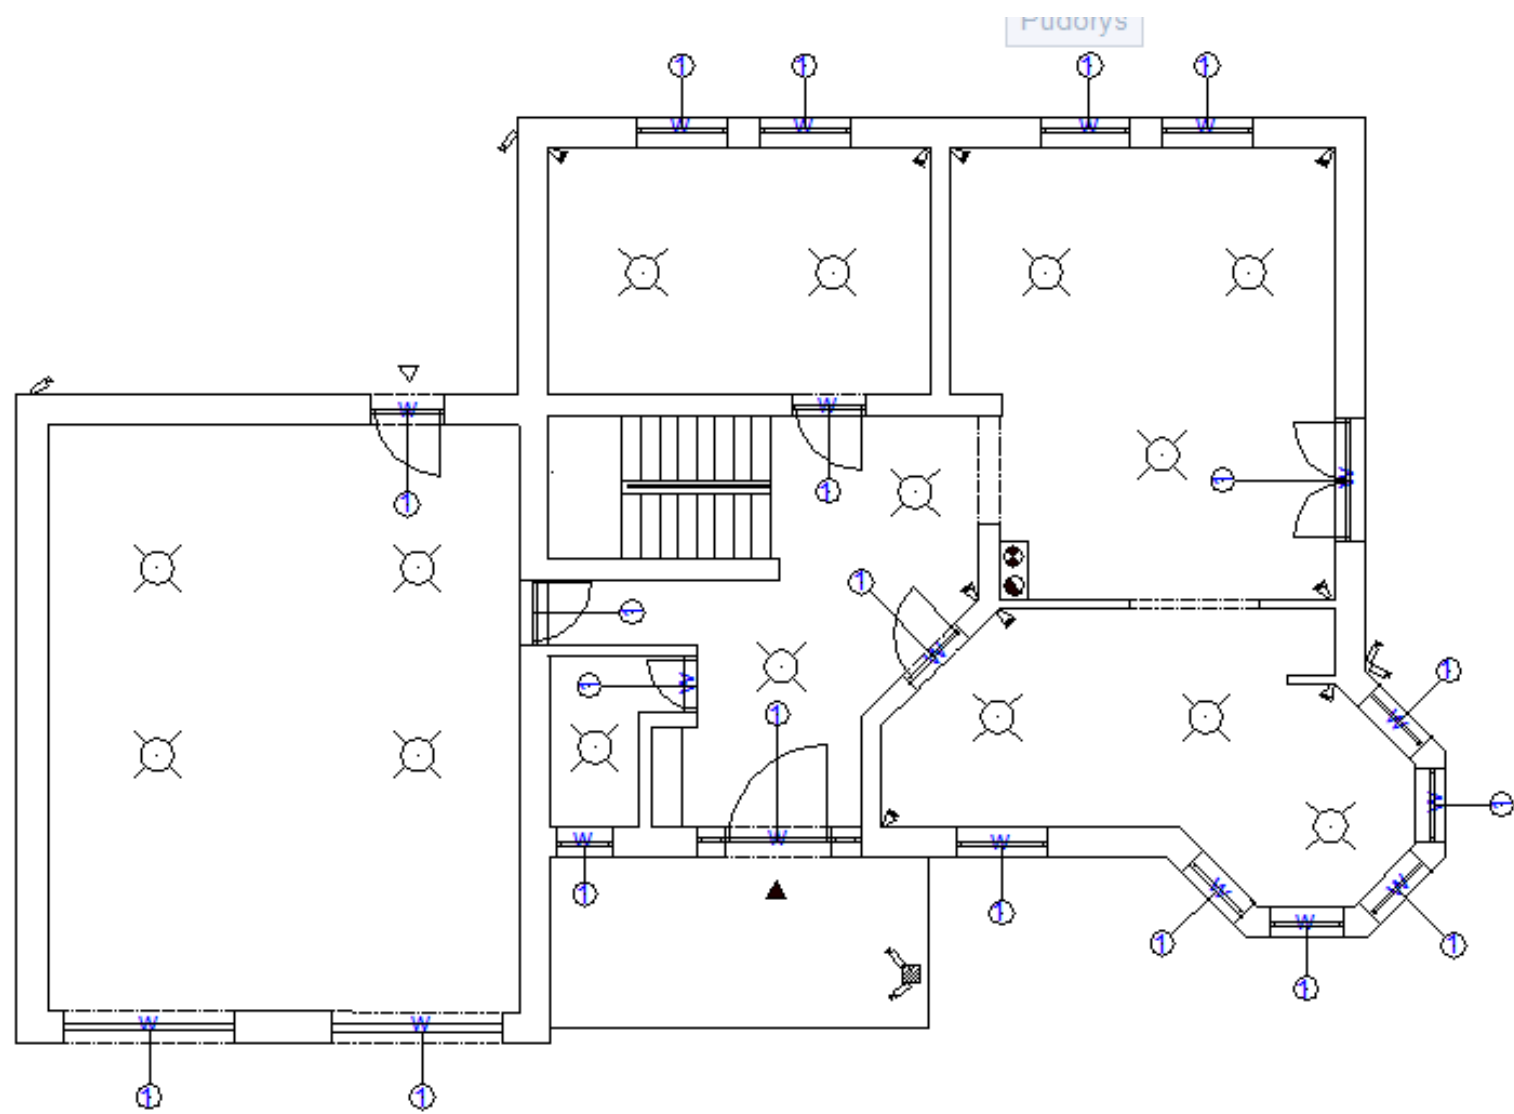

PRAX

- ▶ Loxone

RIADENIE DOMOVEJ AUTOMATIZÁCIE A ZABEZPEČENIA SMART HOME RIEŠENIA

PROJEKTOVÉ VÝSTUPY

PRÍSTUP

1. Elektronický čip na okná a dvere ovláda:

- ▶ - Otváranie dverí a okien na diaľku
- ▶ - Prepojenie s alarmom
- ▶ - Zvonček s kamerou
- ▶ - Otváranie dverí na kód
- ▶ - iButon
- ▶ - Napojenie na Loxone
- ▶ - Prepojenie na mobil